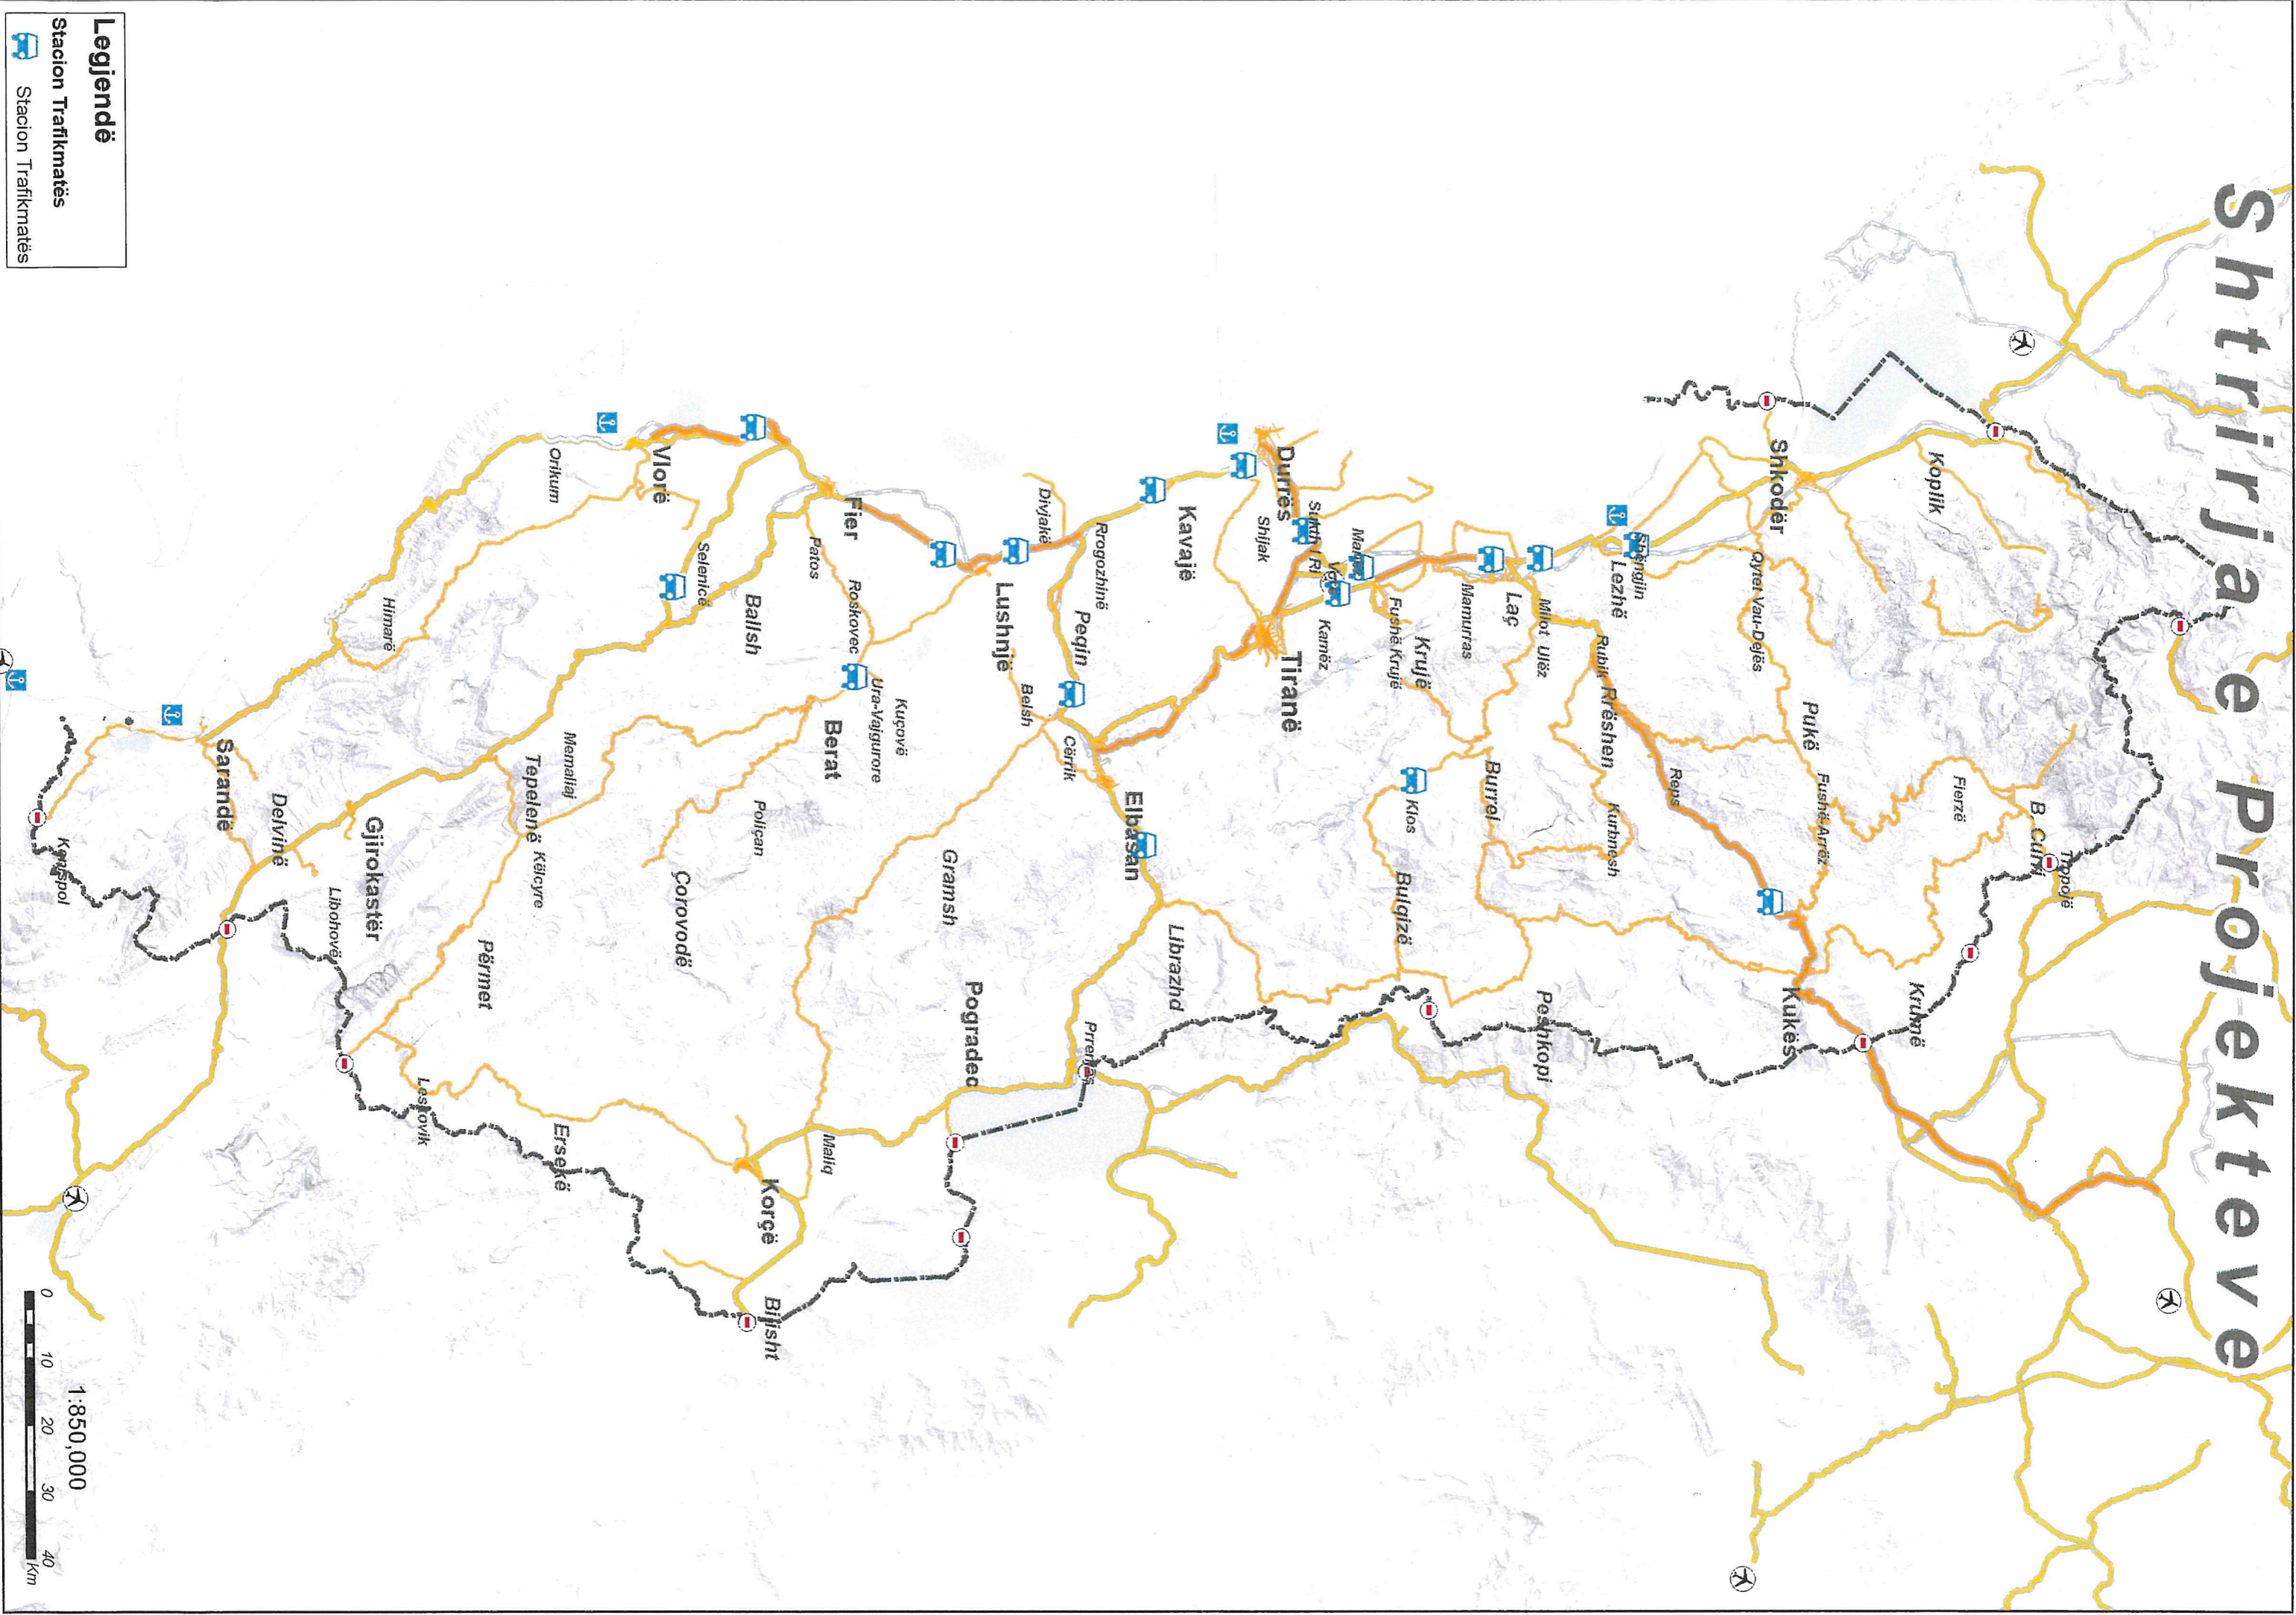

Shtetëria e Projekteve

Legjendë

Stacion Trafikmatës

Stacion Trafikmatës

1:850,000